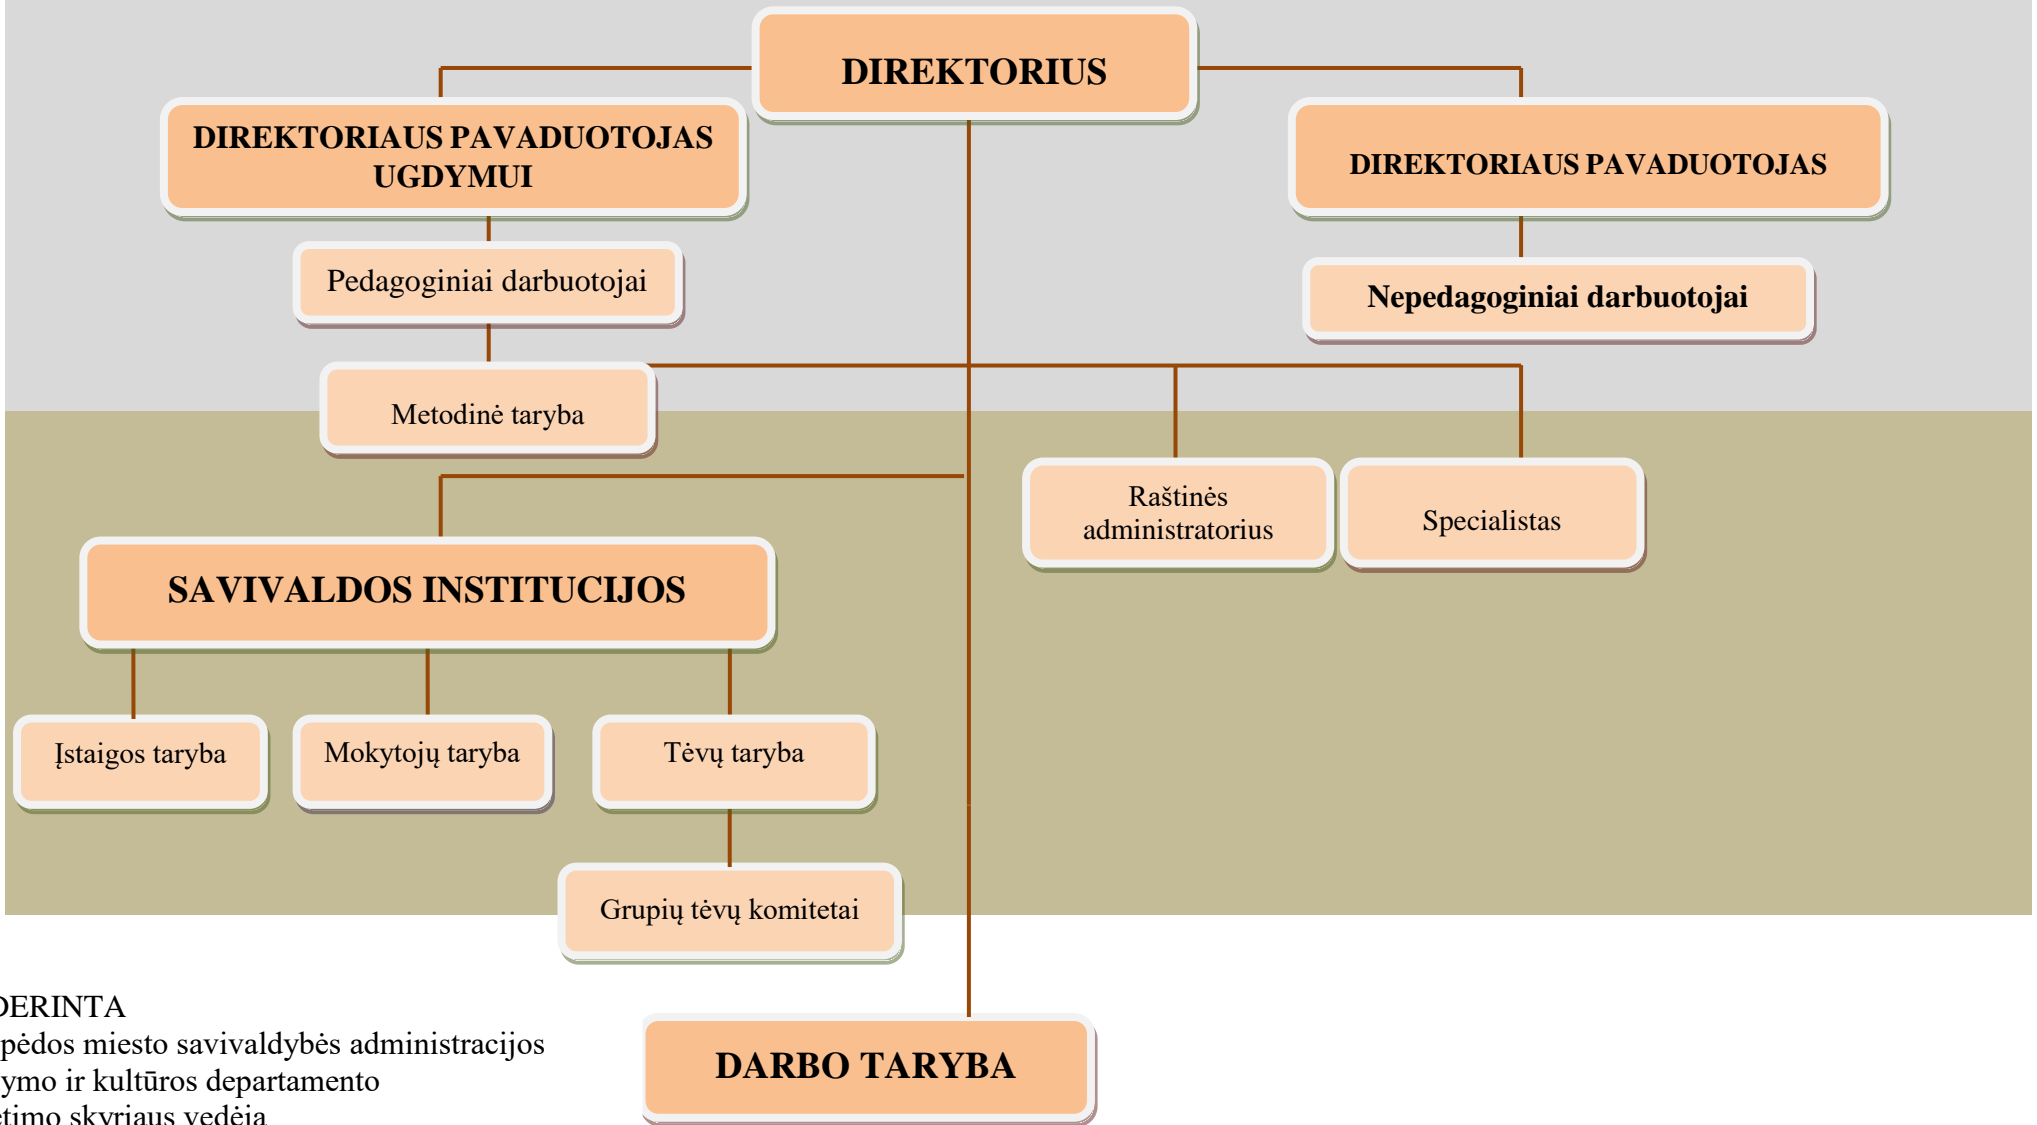

# LOPŠELIO-DARŽELIO „BITUTĖ“ ORGANIZACINĖ STRUKTŪRA

SUDERINTA

Klaipėdos miesto savivaldybės administracijos

Ugdymo ir kultūros departamento

Švietimo skyriaus vedėja

Laima Prižgintienė